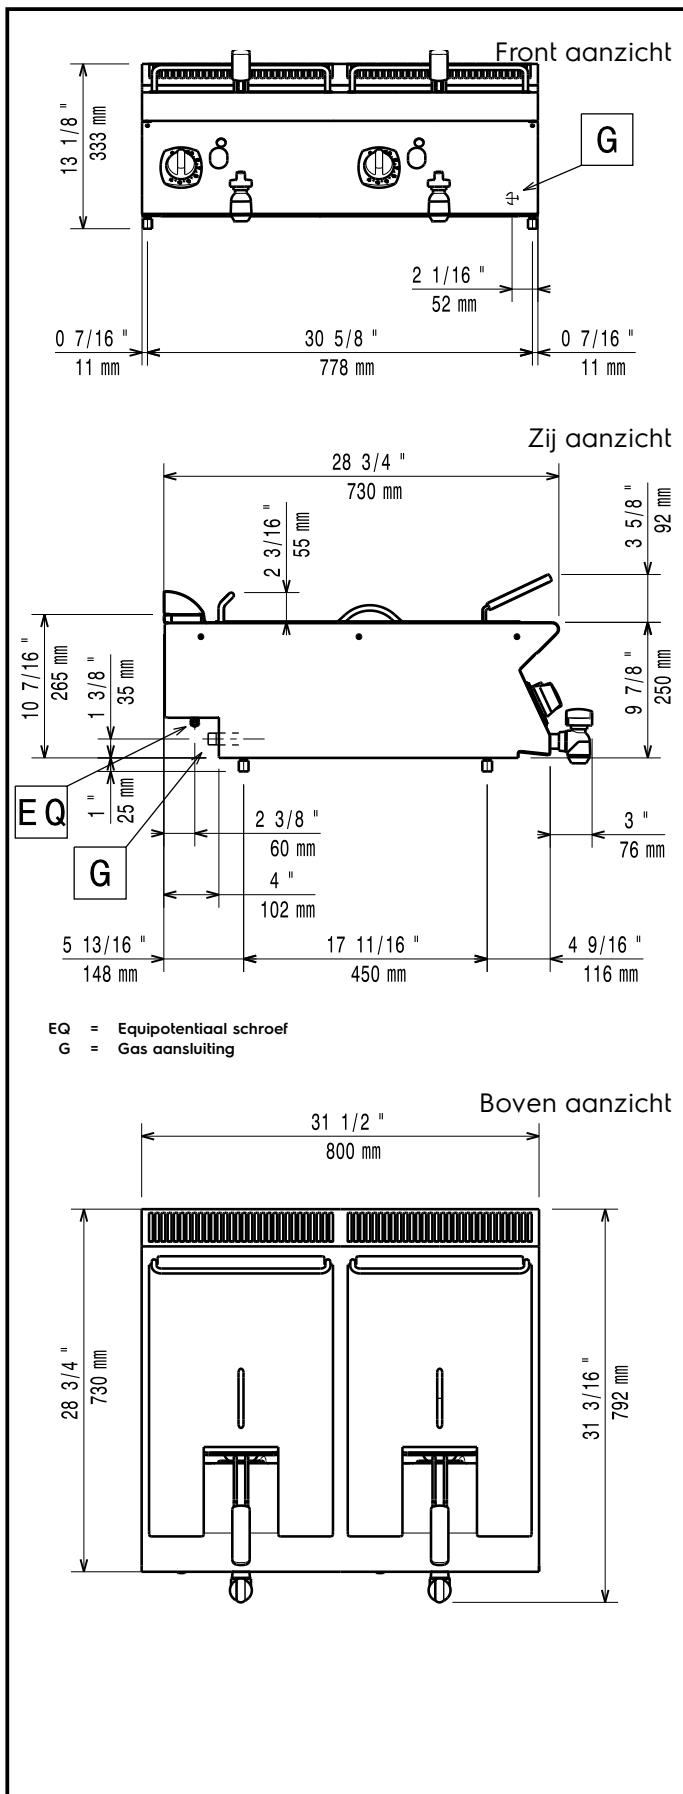

### Duurzaamheid

- [NOT TRANSLATED]

Gekeurd: \_\_\_\_\_

**Meegeleverde Accessoires**

- 2 van Mand voor 7 liter friteuse (standaard bijgeleverd) PNC 921608

**Optionele Accessoires**

- Montagekit voor het koppelen van 2 units PNC 206086
- Trekonderbreker, 150mm diameter PNC 206132
- Aansluitring rookafvoer, 150mm diameter PNC 206133
- Brugsteun 800mm PNC 206137
- Brugsteun 1000mm PNC 206138
- Brugsteun 1200mm PNC 206139
- Brugsteun 1400mm PNC 206140
- Brugsteun 1600mm PNC 206141
- Rookgasafvoer voor 1 module, 150mm diameter PNC 206246
- Schouwopstand, 800mm PNC 206304
- Zijdelingse handvaten (rechts en links) PNC 206307
- LEUNSTANG, ACHTER 800 mm, MARINE PNC 206308
- Schouwrooster, 400mm PNC 206400
- 2 zijpanelen voor topuitvoeringen PNC 216277
- Mand voor 7 liter friteuse (standaard bijgeleverd) PNC 921608
- Gasdrukregelaar PNC 927225
- 2 manden voor 2x 5 & 7 liter friteuse (standaard bijgeleverd) PNC 960638

## Algemene Gegevens:

Effectieve kuip afmetingen, breedte:	240 mm
Effectieve kuip afmetingen, hoogte:	235 mm
Effectieve kuip afmetingen, diepte:	380 mm
Kuip capaciteit:	5.5 lt MIN; 7 lt MAX
Thermostaat instelling:	105 °C MIN; 185 °C MAX
Gewicht, netto:	47 kg
Transport gewicht:	54 kg
Transport hoogte:	540 mm
Transport lengte:	820 mm
Transport breedte:	860 mm
Transport volume:	0.38 m <sup>3</sup>
[NOT TRANSLATED]	N7FG